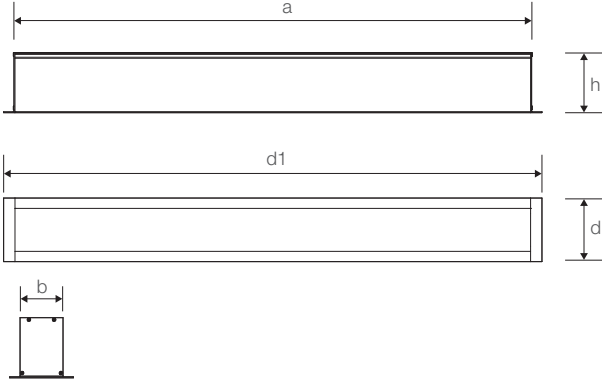

LADEN SA

15W Lineer LED Aydınlatma Armatürü

Ürün Kodu

: VL567015-SA

Standart Model

Ürün ölçüleri (mm)

	a	b	h	d1	d
Standart	603	50	70	630	74

Ağırlık (kg)